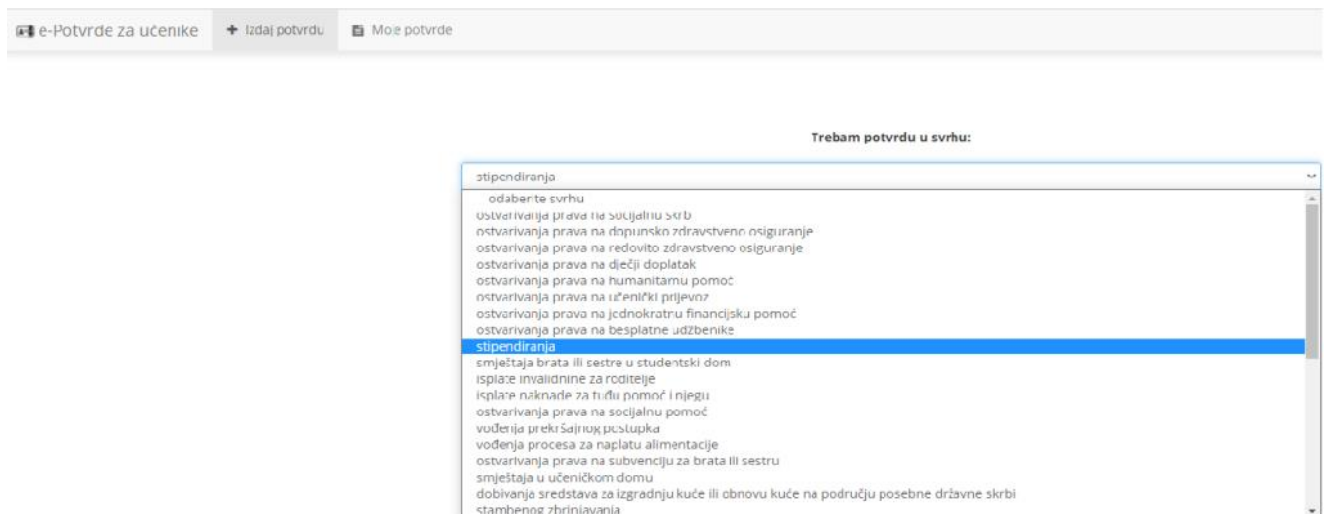

e-Potvrde o statusu učenika

Učenici i njihovi roditelji sada mogu samostalno izraditi potvrde.

Za pristup potvrdama otvorite poveznicu:

<https://potvrde.skole.hr/login>

Učenici se prijavljuju putem @skole.hr računa.

Roditelji se prijavljuju putem sustava e-Građani.

Nakon prijave, otvara se novo sučelje.

Odaberite **”izdaj potvrdu”** i **svrhu** zbog koje vam je potvrda potrebna.

Potvrdu je moguće preuzeti odabirom ikone **”moje potvrde”**.