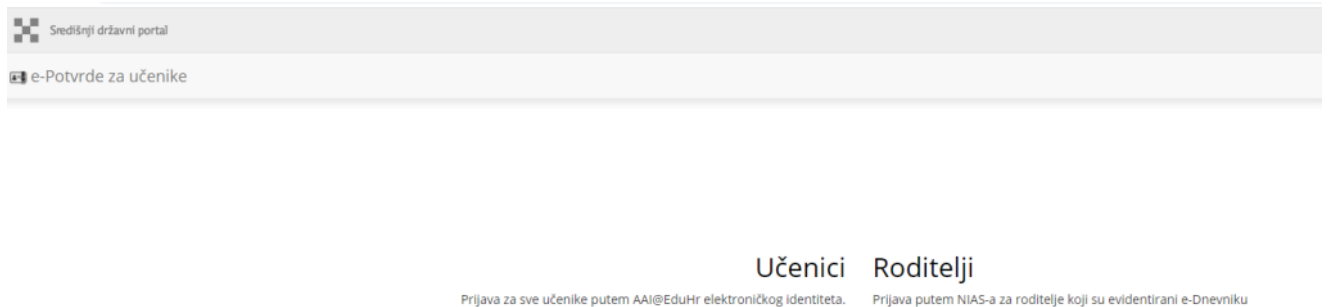

e-Potvrde o statusu učenika

Učenici i njihovi roditelji sada mogu samostalno izraditi potvrde.

Za pristup potvrdama otvorite poveznicu:

<https://potvrde.skole.hr/login>

Učenici se prijavljuju putem @skole.hr računa.

Roditelji se prijavljuju putem sustava e-Građani.

Nakon prijave, otvara se novo sučelje.

Odaberite **”izdaj potvrdu”** i **svrhu** zbog koje vam je potvrda potrebna.

Potvrdu je moguće preuzeti odabirom ikone **”moje potvrde”**.